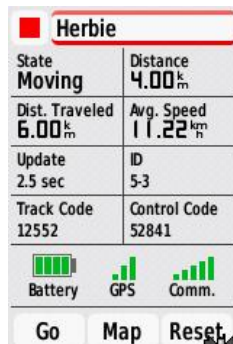

SCREENSHOTS:

VORINSTALLIERTE KARTE

HUNDEORTUNG

JAGD-STATISTIKEN

HUNDE-IDENTIFIZIERUNG

HAUPTMENÜ

BESTELLINFORMATIONEN:

Beschreibung	Artikelnummer	EAN
<b>Alpha 50/T5 Bundle</b> Lieferumfang: Alpha® 50 Handgerät, T5 Hundegerät mit aufladbarem Li-Ionen Akku-Pack, 2,5 cm breites oranges Halsband, Gürtelclip, Antenne mit 12 cm (Standard), (für Alpha® 50), Antenne mit 47 cm (Standard) (für T5), Ladegerät, KfZ-Ladegerät, Ladeclip (für T5), USB-Kabel, Benutzerhandbuch.	010-01635-A1	0753759163198
<b>Alpha 50/T5 Mini Bundle</b> Lieferumfang: Alpha® 50 Handgerät, T5 Mini Hundegerät mit aufladbarem Li-Ionen Akku-Pack, 2 cm breites oranges Halsband, Gürtelclip, Antenne mit 12 cm (Standard) (für Alpha® 50), Antenne mit 47 cm (Standard) (für T5 Mini), Ladegerät, KfZ-Ladegerät, Ladeclip (für T5 Mini), USB-Kabel, Benutzerhandbuch.	010-01635-A2	0753759163204
<b>Alpha 50 Handgerät</b> Lieferumfang: Alpha® 50 Handgerät, Gürtelclip, Antenne mit 12 cm (Standard), USB-Kabel, Benutzerhandbuch.	010-01635-A3	0753759163211

**TECHNISCHE DATEN:**

<b>Größe Handgerät:</b>	6,1 x 16,0 x 3,6 cm
<b>Displaygröße (BxH):</b>	3,6 x 5,5 cm ; 2,6"/6,6 cm diag.
<b>Displayauflösung (BxH):</b>	160 x 240 Pixel
<b>Display:</b>	Transfektiv, 65.000 Farben, TFT, bei Sonnenlicht gut ablesbar
<b>Gewicht:</b>	260,1 g mit Batterien
<b>Batterielaufzeit/-typ:</b>	Bis zu 20 Stunden/ Optionaler NiMH Akku-Pack oder 2 Standard AA (nicht inkl.)
<b>Wasserdicht:</b>	IPX7 <sup>4</sup>
<b>Schnittstelle:</b>	USB