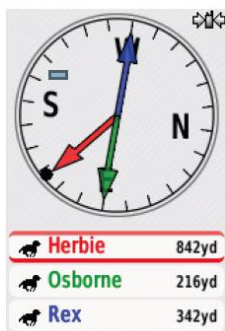

HUNDEORTUNG