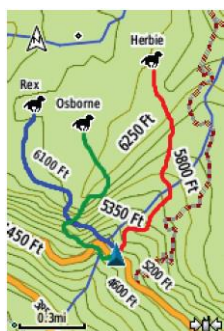

SCREENSHOTS:

VORINSTALLIERTE KARTE