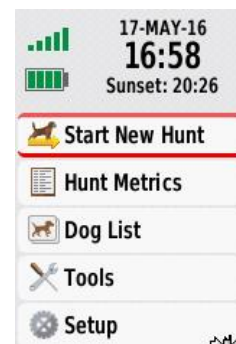

SCREENSHOTS:

VORINSTALLIERTE KARTE

HUNDEORTUNG

JAGD-STATISTIKEN

HUNDE-IDENTIFIZIERUNG

HAUPTMENÜ

BESTELLINFORMATIONEN:

Beschreibung	Artikelnummer	EAN
<b>Alpha 50/T5 Bundle</b> Lieferumfang: Alpha® 50 Handgerät, T5 Hundegerät mit aufladbarem Li-Ionen Akku-Pack, 2,5 cm breites oranges Halsband, Gürtelclip, Antenne mit 12 cm (Standard), (für Alpha® 50), Antenne mit 47 cm (Standard) (für T5), Ladegerät, KfZ-Ladegerät, Ladeclip (für T5), USB-Kabel, Benutzerhandbuch.	010-01635-A1	0753759163198
<b>Alpha 50/T5 Mini Bundle</b> Lieferumfang: Alpha® 50 Handgerät, T5 Mini Hundegerät mit aufladbarem Li-Ionen Akku-Pack, 2 cm breites oranges Halsband, Gürtelclip, Antenne mit 12 cm (Standard) (für Alpha® 50), Antenne mit 47 cm (Standard) (für T5 Mini), Ladegerät, KfZ-Ladegerät, Ladeclip (für T5 Mini), USB-Kabel, Benutzerhandbuch.	010-01635-A2	0753759163204
<b>Alpha 50 Handgerät</b> Lieferumfang: Alpha® 50 Handgerät, Gürtelclip, Antenne mit 12 cm (Standard), USB-Kabel, Benutzerhandbuch.	010-01635-A3	0753759163211

**TECHNISCHE DATEN:**

<b>Größe Handgerät:</b>	6,1 x 16,0 x 3,6 cm
<b>Displaygröße (BxH):</b>	3,6 x 5,5 cm ; 2,6"/6,6 cm diag.
<b>Displayauflösung (BxH):</b>	160 x 240 Pixel
<b>Display:</b>	Transfektiv, 65.000 Farben, TFT, bei Sonnenlicht gut ablesbar
<b>Gewicht:</b>	260,1 g mit Batterien
<b>Batterielaufzeit/-typ:</b>	Bis zu 20 Stunden/ Optionaler NiMH Akku-Pack oder 2 Standard AA (nicht inkl.)
<b>Wasserdicht:</b>	IPX7 <sup>4</sup>
<b>Schnittstelle:</b>	USB